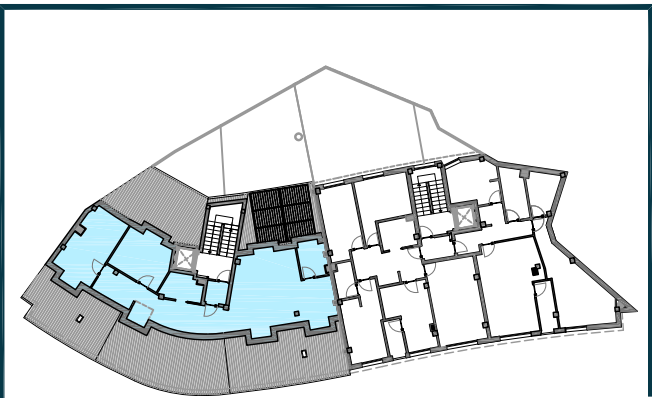

Residencial Ribadavia

propuesta no vinculante

propuesta no vinculante

propuesta no vinculante

VIVIENDA BAJO CUBIERTA

2D

	m2
Sup.útil Sal6n Comedor Cocina	25.53 m2
Sup.útil Pasillo	11.73 m2
Sup.útil Lavadero	3.44 m2
Sup.útil Dormitorio 1	12.98 m2
Sup.útil Ba6o	5.00 m2
Sup.útil Dormitorio 2	10.19 m2

Sup.Útil cerrada 68.87 m2

Sup.Construida 113.61 m2

SUP. TOTAL VIVIENDA 113.61 m2

escala gr6fica