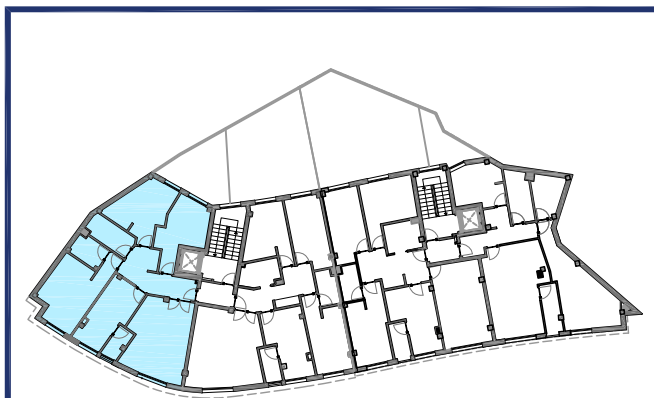

Residencial Ribadavia

propuesta no vinculante

propuesta no vinculante

propuesta no vinculante

VIVIENDA TIPO A 3D

	m2
Sup.util Salón Comedor	22.69 m2
Sup.util Cocina	12.73 m2
Sup.util Pasillo	10.59 m2
Sup.util Lavadero	3.00 m2
Sup.util Dormitorio 1	17.55 m2
Sup.util Baño 1	4.09 m2
Sup.util Baño 2	5.62 m2
Sup.util Dormitorio 2	13.52 m2
Sup.util Dormitorio 3	12.35 m2

Sup.Útil cerrada 102.14 m2

Sup.Construida 121.61 m2

SUP. TOTAL VIVIENDA 121.61 m2

escala gráfica