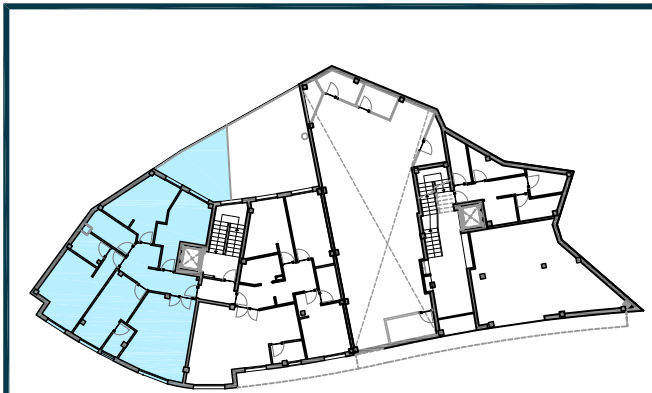

Residencial Ribadavia

propuesta no vinculante

propuesta no vinculante

propuesta no vinculante

VIVIENDA PRIMERO A T 3D

	m2
Sup.útil Salón Comedor	22.69 m2
Sup.útil Cocina	12.73 m2
Sup.útil Pasillo	10.59 m2
Sup.útil Lavadero	3.00 m2
Sup.útil Dormitorio 1	17.55 m2
Sup.útil Baño 1	4.09 m2
Sup.útil Baño 2	5.62 m2
Sup.útil Dormitorio 2	13.52 m2
Sup.útil Dormitorio 3	12.35 m2

Sup.Útil cerrada 102.14 m2

Sup.Útil Terrazas 15.37 m2

Sup.Construida 121.61 m2

SUP. TOTAL VIVIENDA 136.98 m2

escala gráfica