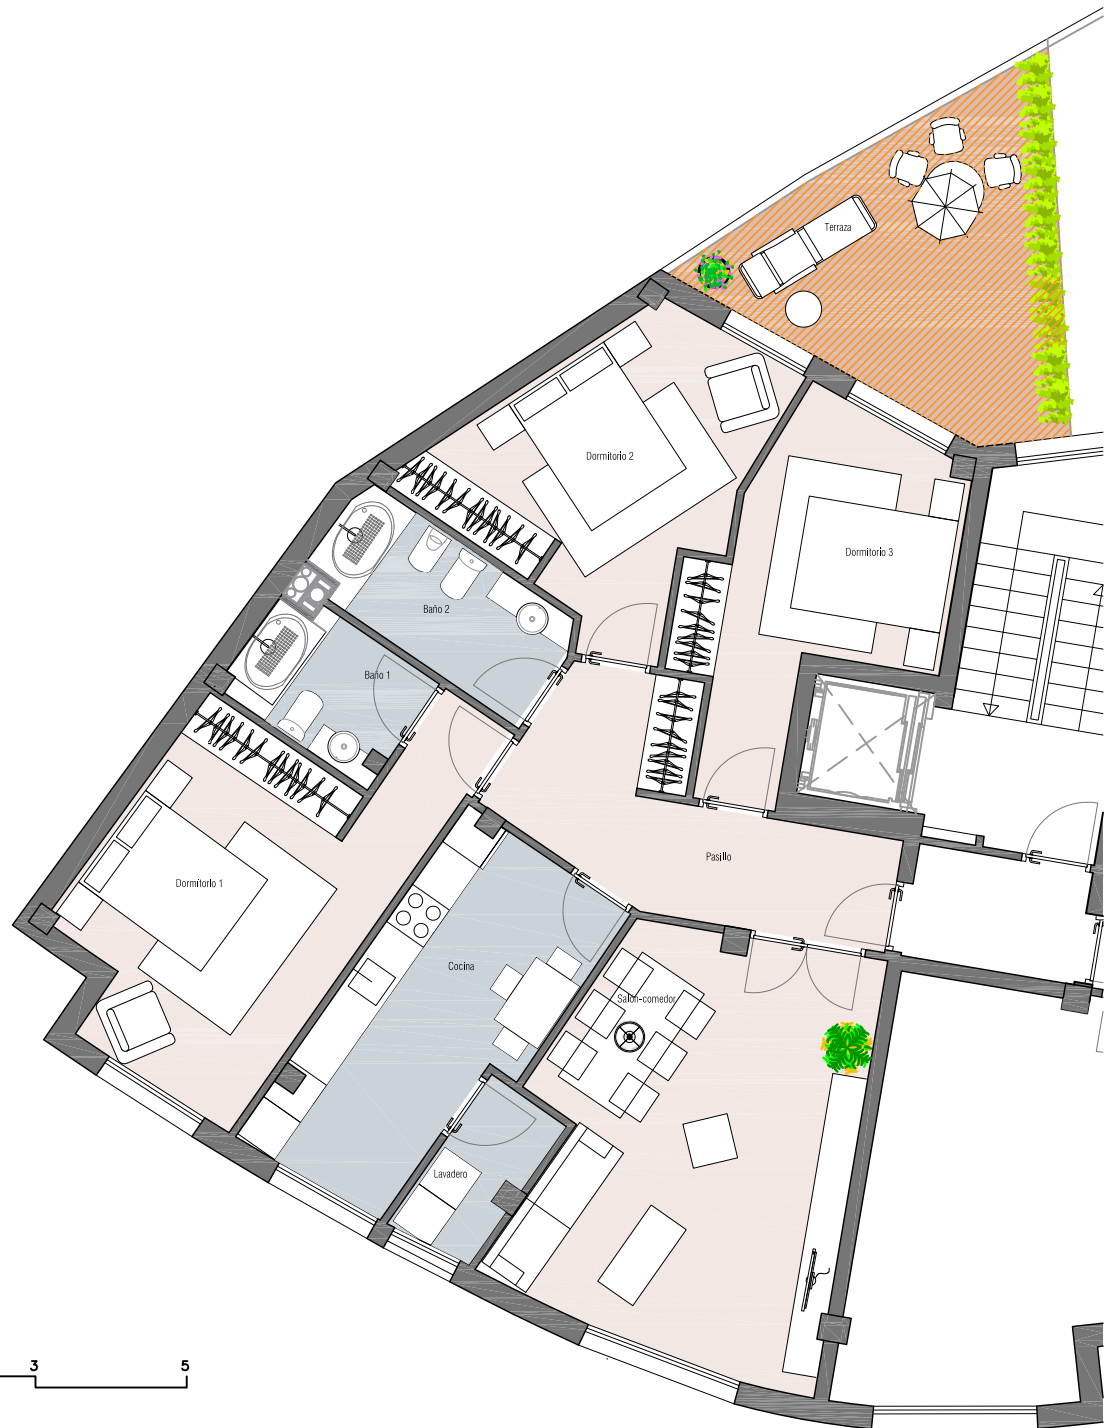

Residencial Ribadavia

propuesta no vinculante

propuesta no vinculante

propuesta no vinculante

VIVIENDA PRIMERO A T 3D

	m2
Sup.útil Salón Comedor	22.69 m2
Sup.útil Cocina	12.73 m2
Sup.útil Pasillo	10.59 m2
Sup.útil Lavadero	3.00 m2
Sup.útil Dormitorio 1	17.55 m2
Sup.útil Baño 1	4.09 m2
Sup.útil Baño 2	5.62 m2
Sup.útil Dormitorio 2	13.52 m2
Sup.útil Dormitorio 3	12.35 m2

Sup.Útil cerrada 102.14 m2

Sup.Útil Terrazas 15.37 m2

Sup.Construida 121.61 m2

SUP. TOTAL VIVIENDA 136.98 m2

escala gráfica